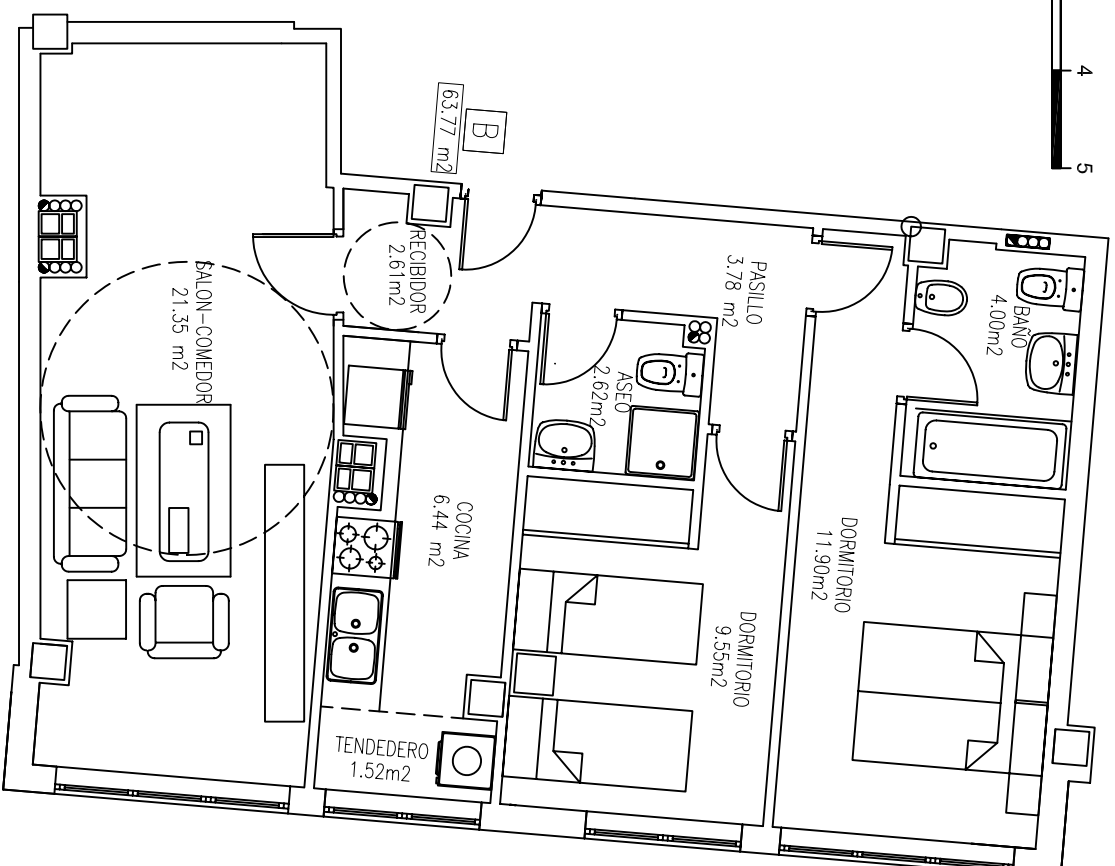

BLOQUE..... B

VIVIENDA..... B

PORTAL..... 1

PLANTA..... Tipo

Carretera Sada a Armuño,
antigua nave " Bodegas Amigo".
Sada. A Coruña

M2 ÚTILES.....63,77

M2 CONSTR.....73,94

ESCALA 1:75