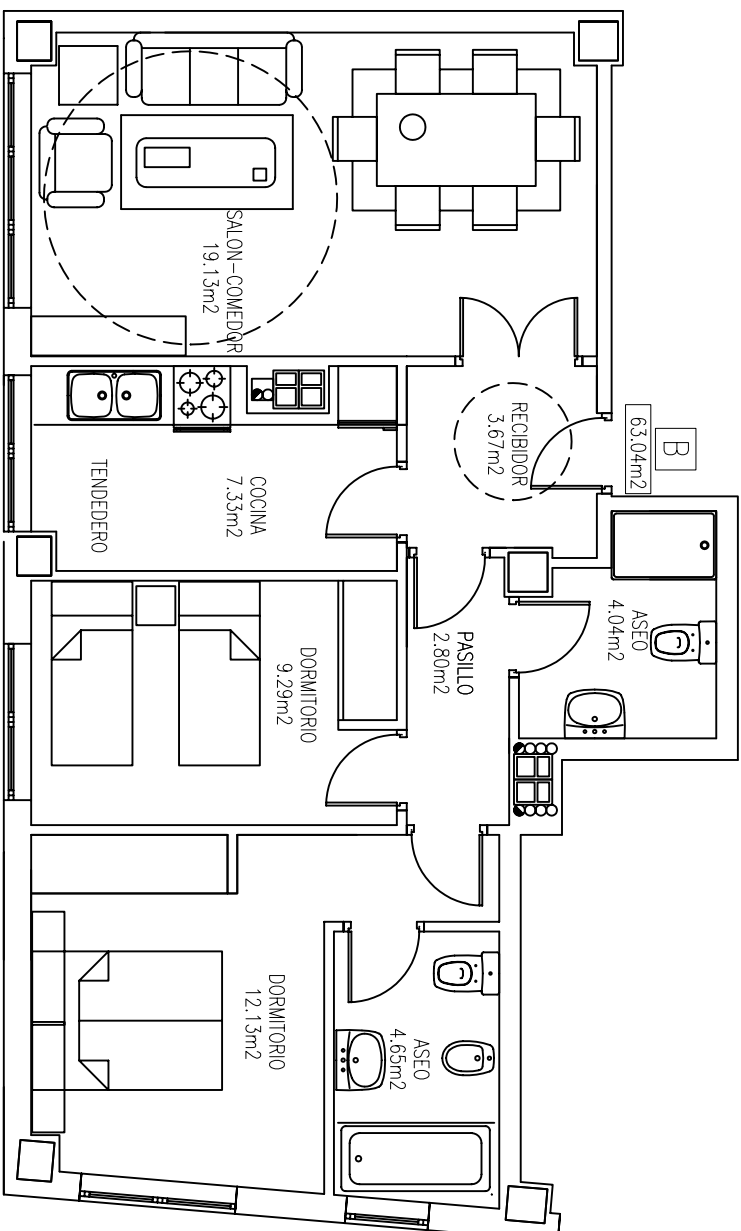

BLOQUE..... B

VIVIENDA..... B

PORTAL..... 1

PLANTA..... BAJA

Carretera Sada a Armuño,
antigua nave " Bodegas Amigo".
Sada. A Coruña

M2 ÚTILES.....63,04

M2 CONSTR.....73,70

ESCALA 1:75