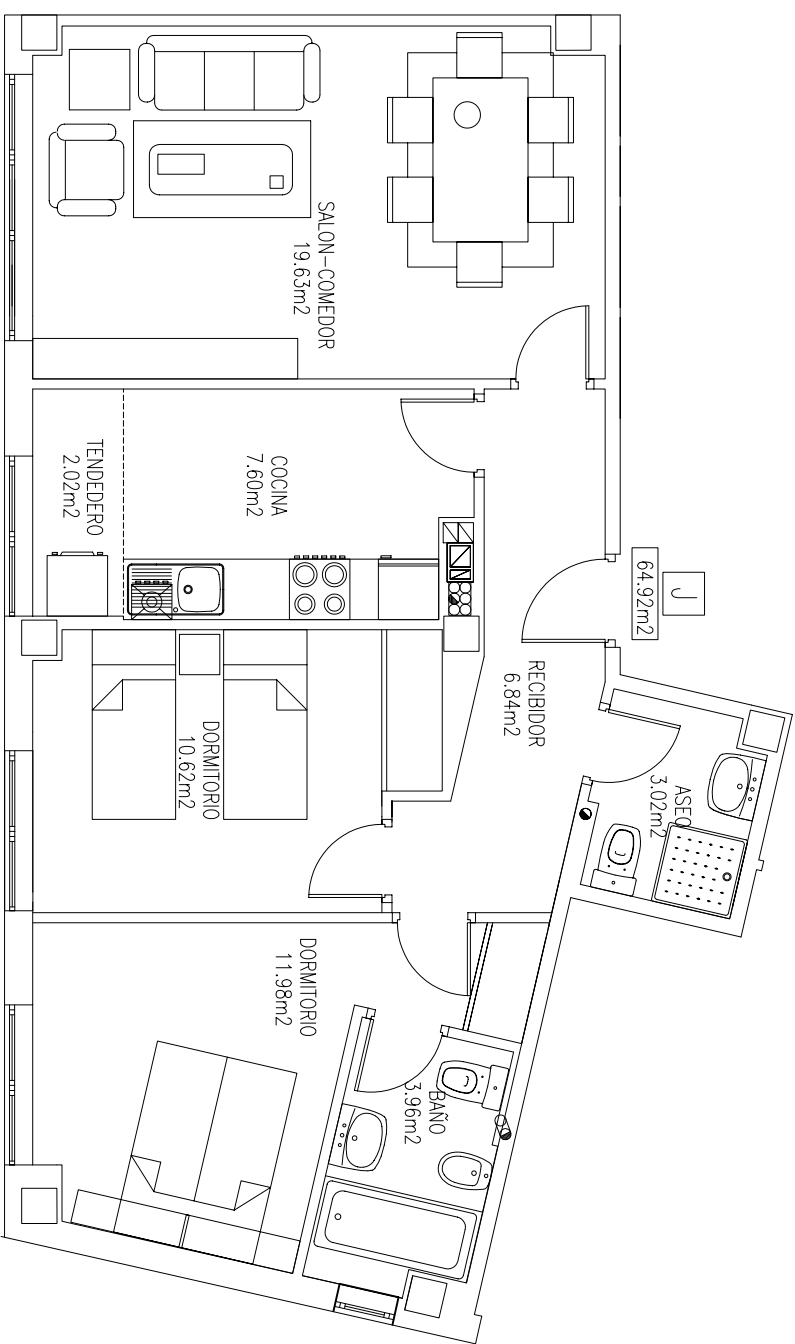

BLOQUE..... A

VIVIENDA..... J

PORTAL..... 4

PLANTA..... BAJA

Carretera Sada a Armuño,
antigua nave " Bodegas Amigo ".
Sada. A Coruña

M2 ÚTILES.....64,92

M2 CONSTR.....75,95

ESCALA 1:75