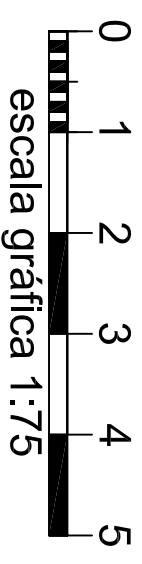

BLOQUE..... A

VIVIENDA..... J

PORTAL..... 4

PLANTA..... BAJA

Carretera Sada a Armuño,
antigua nave " Bodegas Amigo ".
Sada. A Coruña

M2 ÚTILES.....64,92

M2 CONSTR.....75,95

ESCALA 1:75