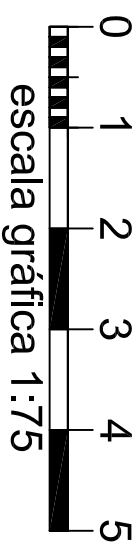

BLOQUE..... A

VIVIENDA..... I

PORTAL..... 3

PLANTA..... tipo

Carretera Sada a Armuño,
antigua nave " Bodegas Amigo".
Sada. A Coruña

M2 ÚTILES.....63,81

M2 CONSTR.....73,82

ESCALA 1:75