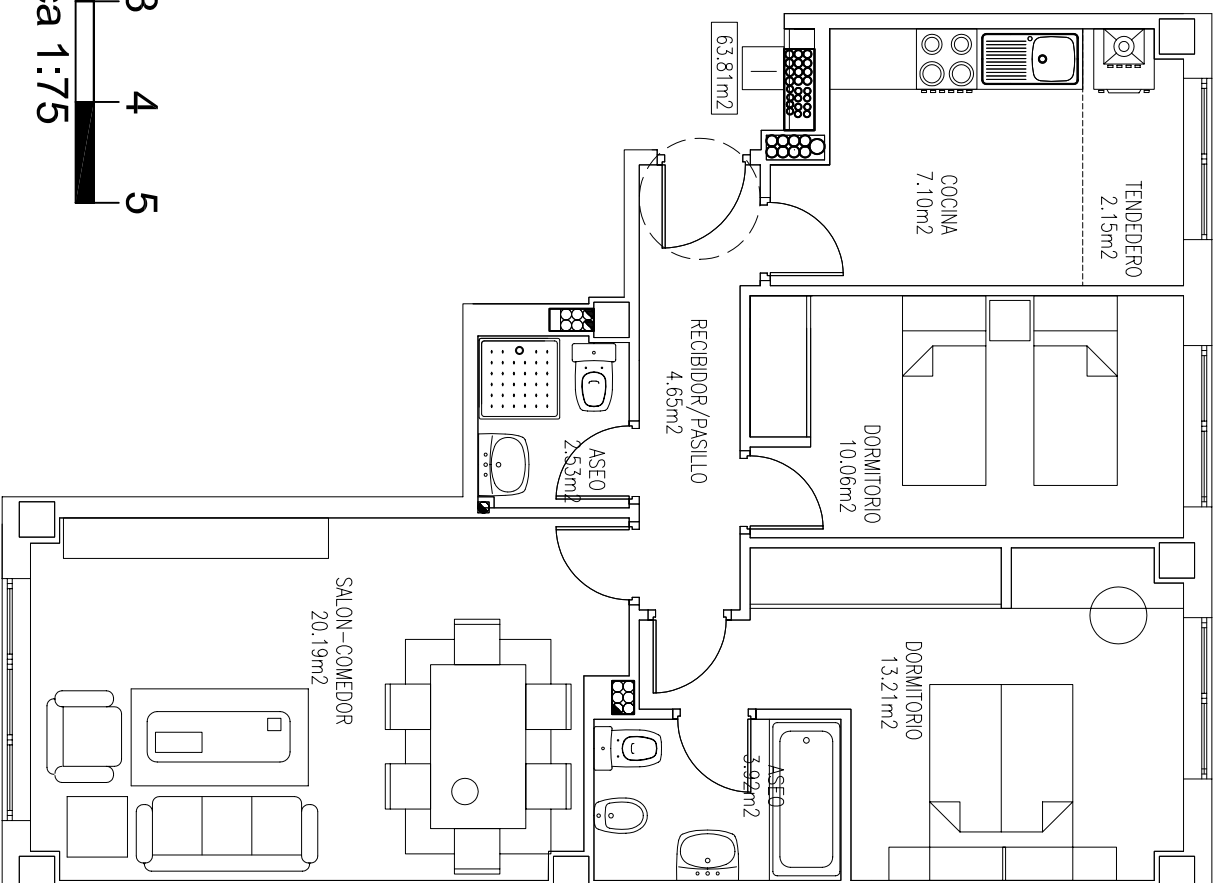

BLOQUE..... A

VIVIENDA..... I

PORTAL..... 3

PLANTA..... tipo

Carretera Sada a Armuño,
antigua nave " Bodegas Amigo".
Sada. A Coruña

M2 ÚTILES.....63,81

M2 CONSTR.....73,82

ESCALA 1:75