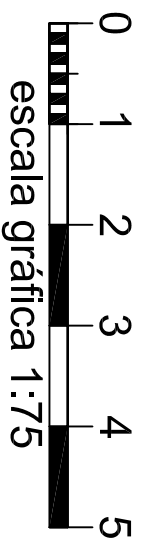

BLOQUE..... A

VIVIENDA..... F

PORTAL..... 2

PLANTA..... BAJOCUBIERTA

Carretera Sada a Armuño,  
antigua nave " Bodegas Amigo ".  
Sada. A Coruña

M2 ÚTILES.....64,93

M2 CONSTR.....76,32

ESCALA 1:75