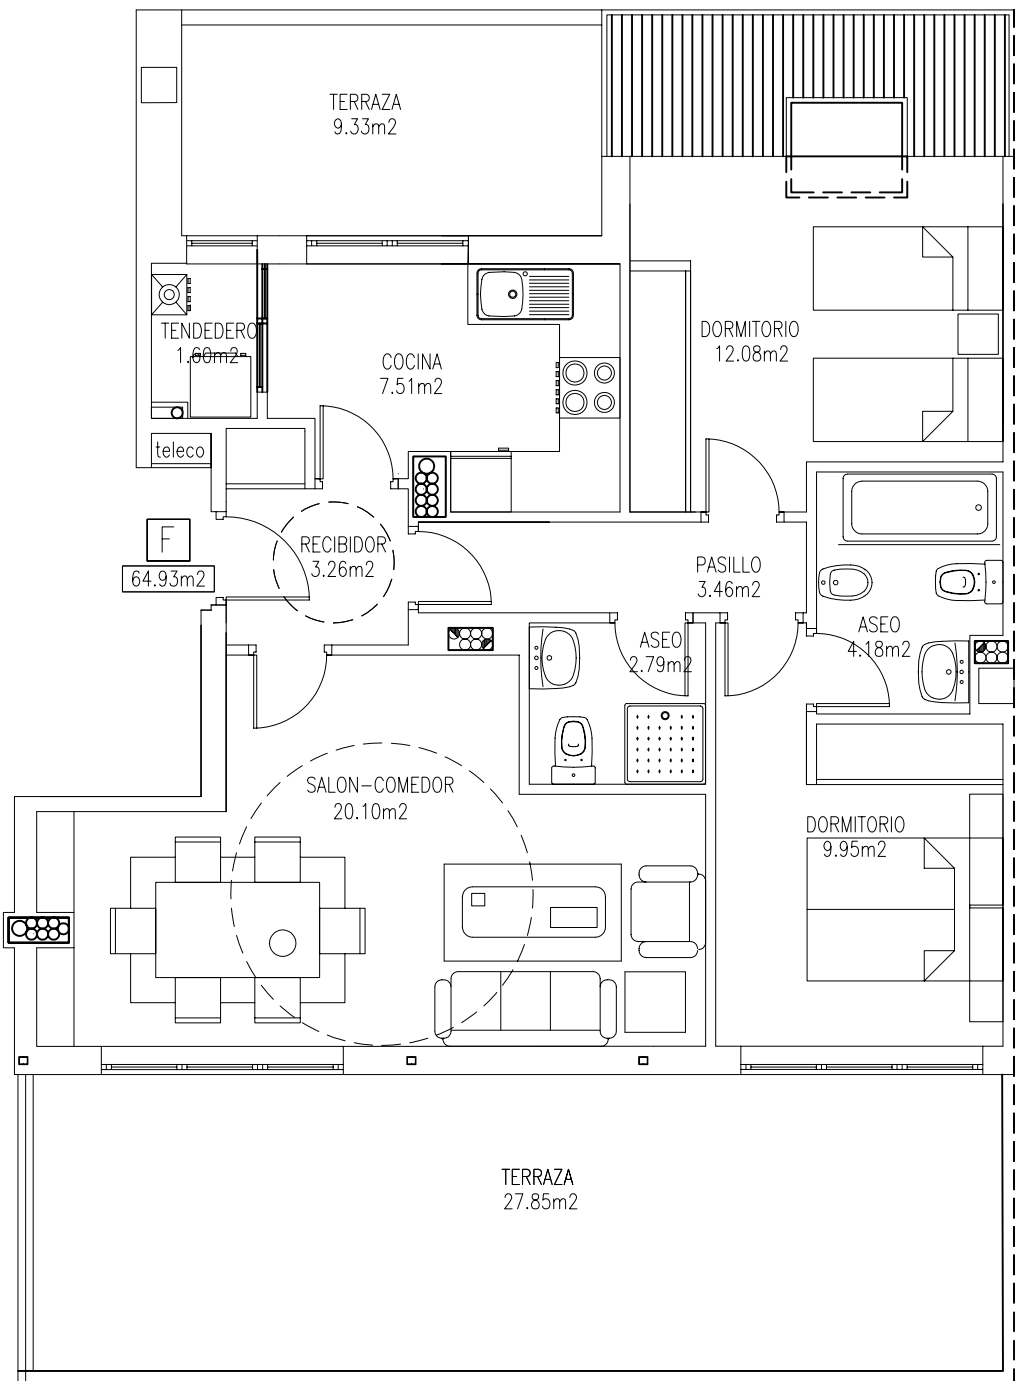

BLOQUE..... A

VIVIENDA..... F

PORTAL..... 2

PLANTA..... BAJOCUBIERTA

Carretera Sada a Armuño,  
antigua nave " Bodegas Amigo ".  
Sada. A Coruña

M2 ÚTILES.....64,93

M2 CONSTR.....76,32

ESCALA 1:75